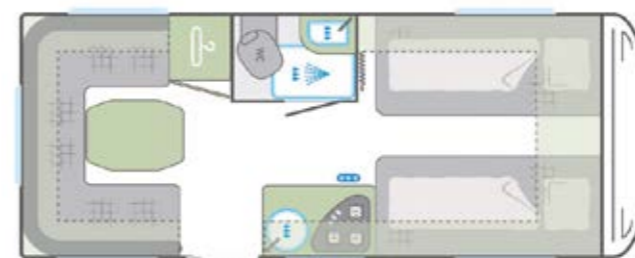

Mietwohnwagen Grundrisse

WOHNBEISPIELE UNSERER MIETWOHNWAGEN

GRUNDRISS „SWEET DREAMS“
W1 | W2