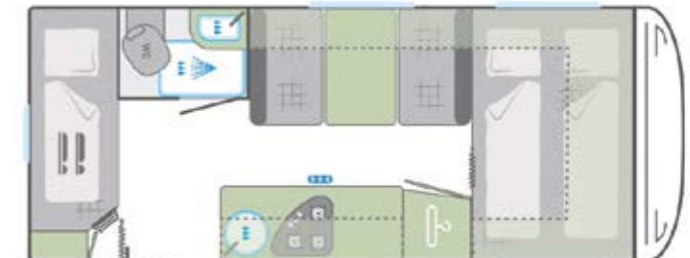

GRUNDRISS „HAPPY FAMILY“
W3 | W4

Unsere Mietwohnwagen

Camping-Park Lüneburger Heide